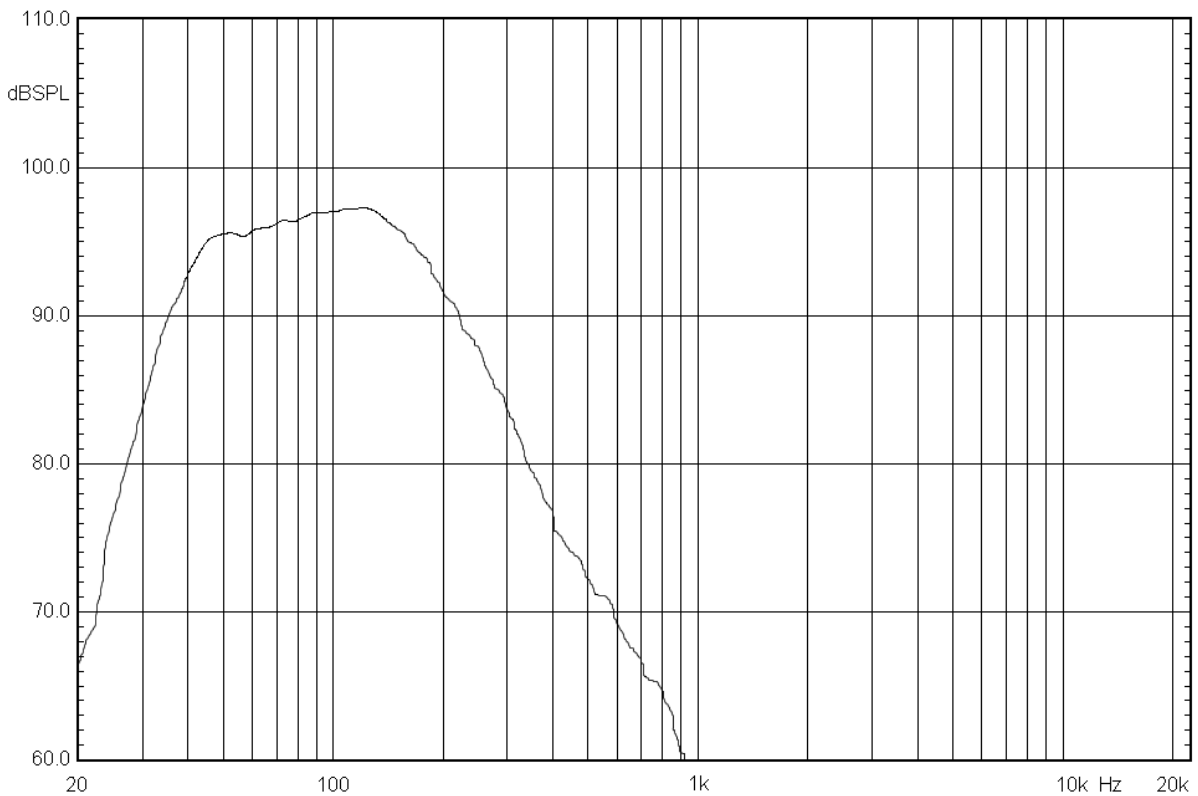

Sinusoidal

08:06:06

Void Acoustics : Mycro Bass - Active Input : 1w/1m

TEF

Sinusoidal

08:06:06

Void Acoustics : Mycro Bass - Passive Input : 1w/1m

TEF