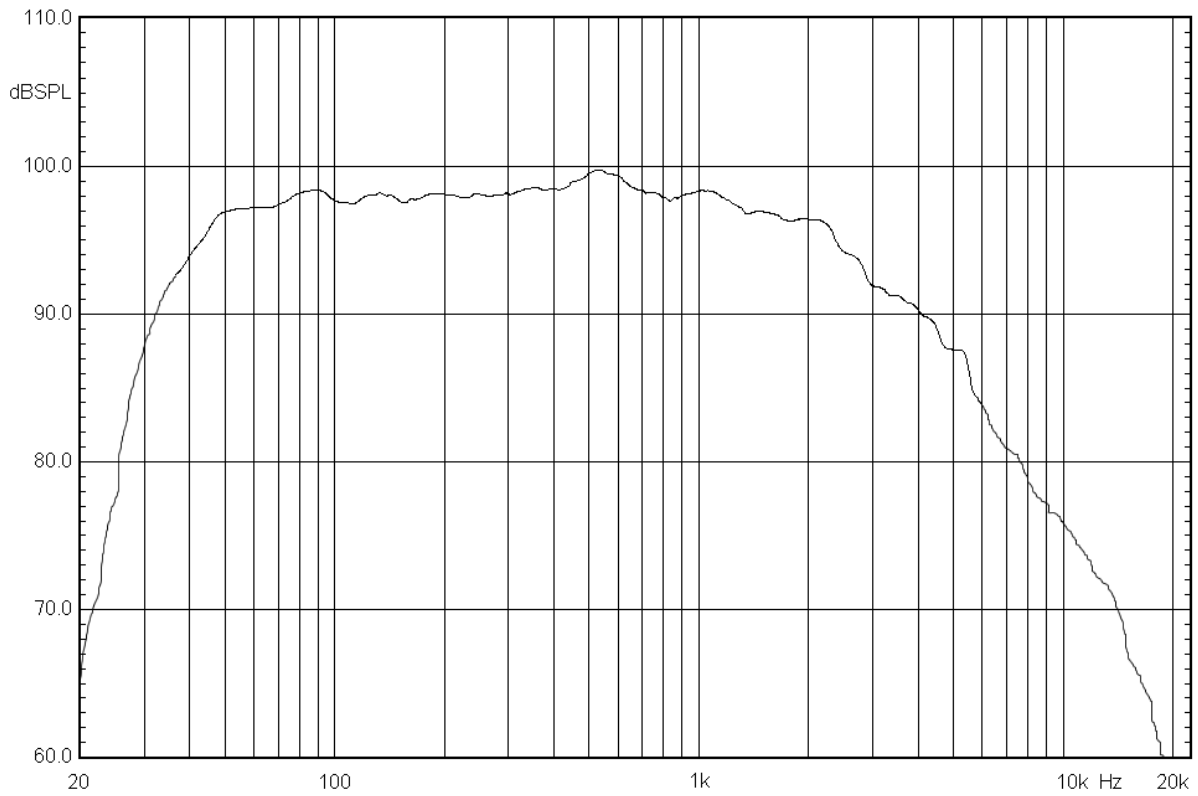

Sinusoidal

08:06:06

Void Acoustics : Mycro Bass - Active Input : 1w/1m

TEF

Sinusoidal

08:06:06

Void Acoustics : Mycro Bass - Passive Input : 1w/1m

TEF